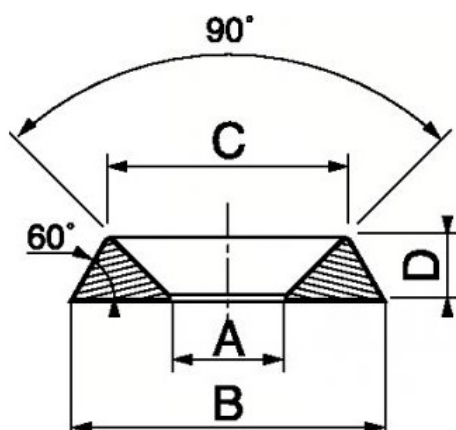

## Description:

Machined Cup Washer A2 ID  $\varnothing$ 4,5/8mm, OD  $\varnothing$ 11mm, H 2,5mm

## Item number:

12.13.390-0

Units	Box	Carton	HS Code	Barcode
Pcs.	1	1000	7318220091	
				5704866449502

A (mm)	B (mm)	C (mm)	D (mm)
4,5	11	8	2,5